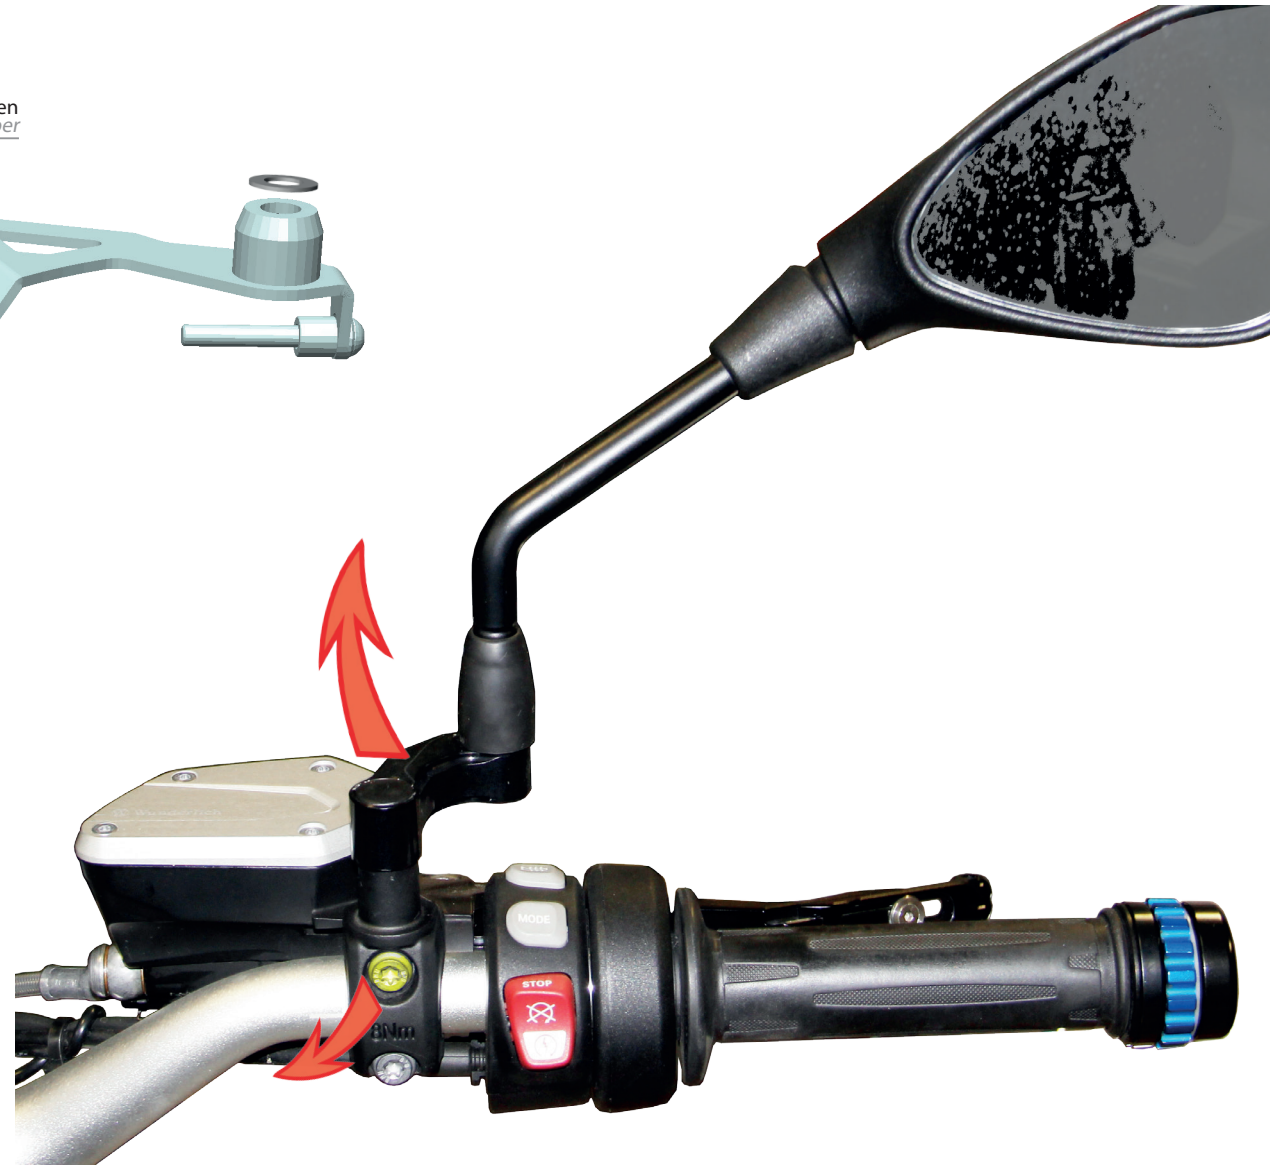

Handprotektoren

Hand guard

Paramani

Protèges

Protector de mano

Art.Nr.: 27520-301/302
501/502

M5x20

(R1200RTL/RSLC)

Prüfen Sie nach der Montage ob die Funktion des Spiegels durch die Handprotektoren beeinträchtigt ist. Sollte dies der Fall sein, empfehlen wir die Verwendung von Zusatzspiegeln. (Art. Nr.:23640-000)

After installation, check whether the function of the mirror is affected by the hand protectors. If this is the case, we recommend the use of additional mirrors.

(Art. No.23640-000)

In Kombination mit 26100-002 wird M10 x 30 benötigt. **25NM**
In combination with 26100-002 M 10 x 30 is required **Drehmoment Torque**

Artikel 27520-501/502
-R Nine T Pure / Scrambler / Urban G/S