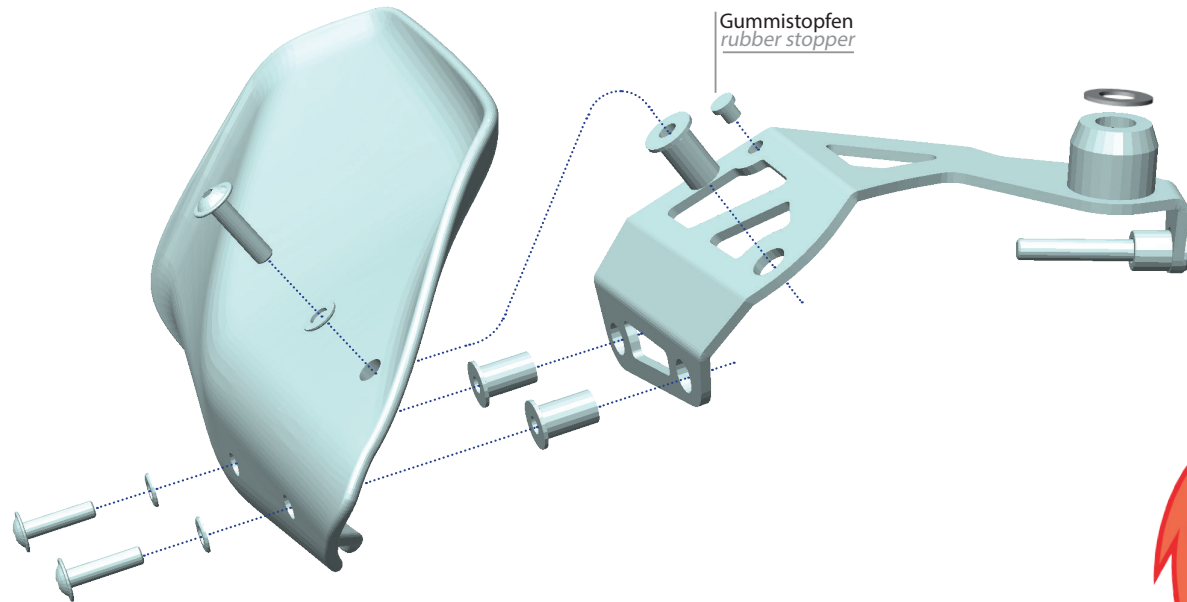

Handprotektoren

Hand guard

Paramani

Protèges

Protector de mano

Art.Nr.: 27520-301/302
501/502

M5x20

(R1200RTL/RSLC)

Prüfen Sie nach der Montage ob die Funktion des Spiegels durch die Handprotektoren beeinträchtigt ist. Sollte dies der Fall sein, empfehlen wir die Verwendung von Zusatzspiegeln. (Art. Nr.:23640-000)

After installation, check whether the function of the mirror is affected by the hand protectors. If this is the case, we recommend the use of additional mirrors.

(Art. No.23640-000)

In Kombination mit 26100-002 wird M10 x 30 benötigt. **25NM**
In combination with 26100-002 M 10 x 30 is required **Drehmoment Torque**

Artikel 27520-501/502
-R Nine T Pure / Scrambler / Urban G/S